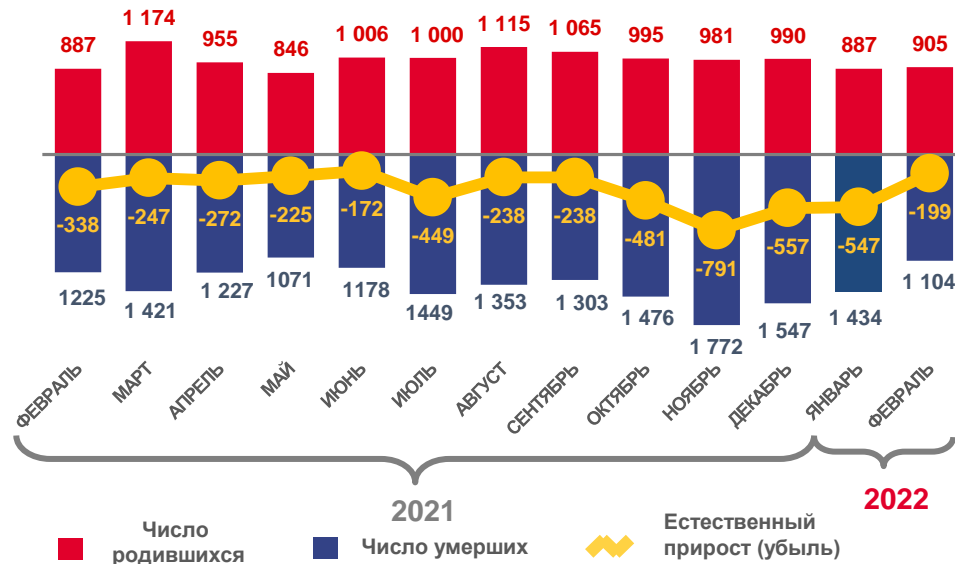

ЕСТЕСТВЕННОЕ ДВИЖЕНИЕ НАСЕЛЕНИЯ В ЯНВАРЕ-ФЕВРАЛЕ 2022 ГОДА

Родилось
1792 человека

Умерло
2538 человек

Естественная убыль
населения
- 746 человек

Зарегистрировали
брак 741 пара

Расторгли брак
823 пары

На 1000 браков
1111 разводов